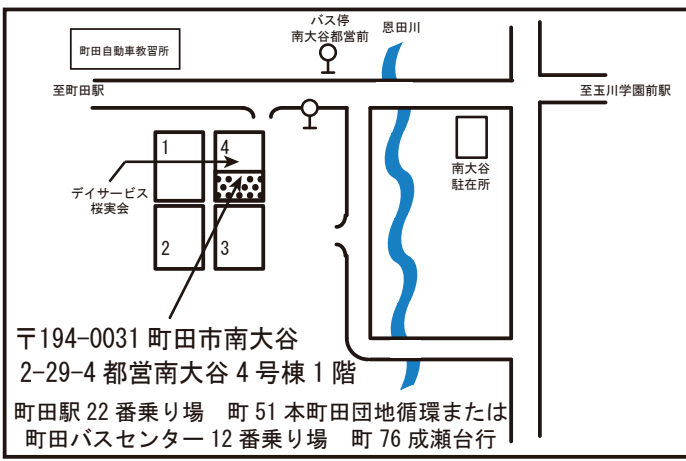

ぷりま・パパ集まれ! 集会室
7/14(火)
午前10時30分~11時
妊婦や出産、子育ての悩みや知っておくと助かる情報等、みんなで共有しよう!
○出産前後の保護者

育児講座 集会室
「夏の健康」
7/15(水) 午前10時30分~11時
熱中症対策や夏に気を付けたい感染症など
○定員10組程度
○乳幼児と保護者(6/25予約優先)

ちっちゃなお話し箱 集会室
7/6(月) 午前11時~11時30分
乳幼児向けのおはなし会
○乳幼児と保護者

おやくそく
☆はじめて児童館にきた人は、利用カードを作ります。
次回からは、そのカードを受付で見せてください。
☆一度家に帰って、お家の人に行先を伝えてから来館しましょう。
☆自転車は決められた場所にきちんと並べてカギをかけましょう。
☆大切なものは、持ってこないようにしましょう。
☆ゴミは各自責任をもって持ち帰りましょう。

ご案内
☆南大谷子どもクラブは0才から18才の子どもが、だれでも無料で遊べる場所です。ルールを守って、みんなと仲良く遊びましょう。
☆この施設には十分な駐車スペースがありませんので、お車でのご来館はご遠慮下さい。
☆また、団地敷地内での路上駐車も禁止となっております。
☆災害等の緊急時は原則として保護者のお迎えをお願いします。
児童館は保育施設ではありません。
未就学児は保護者同伴でお願いします。

予約の仕方
本人か保護者の方が電話または直接窓口へ指定のないものはその月の1日~企画の前日までの受付です。
キャンセルの場合は早めにご連絡をお願いします。
受付時間:午前10:00~午後6:00

写真撮影について
活動の様子を撮影して、ホームページ等に使用させていただくことがあります。ご承諾いただけない方はお声がけください。

〒194-0031 町田市南大谷
2-29-4 都営南大谷4号棟1階
町田駅 22番乗り場 町51本町団地循環または町田バスセンター 12番乗り場 町76成瀬台行
管理運営: NPO 法人子育て・子育て支援 タグポート
開館時間: 午前10:00~午後6:00
休館日: 日曜 祝日 年末年始(12月28日~1月4日)