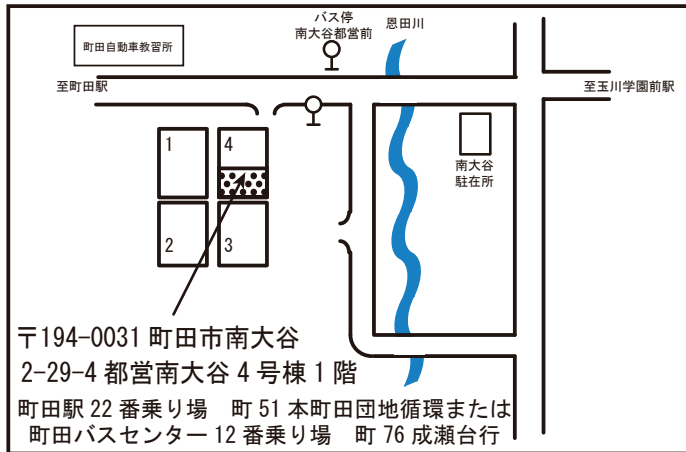

ご案内

☆南大谷子どもクラブは0才から18才の子どもが、だれでも
無料で遊べる場所です。ルールを守って、みんなと仲良く
遊びましょう。
☆この施設には十分な駐車スペースがありませんので、
お車でのご来館はご遠慮下さい。
☆また、団地敷地内での路上駐車も禁止となっております。
☆災害等の緊急時は原則として保護者のお迎えをお願いします。
児童館は保育施設ではありません。
未就学児は保護者同伴でお願いします。

予約の仕方

本人か保護者の方が電話または直接窓口へ
指定のないものはその月の1日~企画の前日までの受付です。
キャンセルの場合は早めにご連絡をお願いします。
受付時間：午前10:00~午後6:00

写真撮影について

活動の様子を撮影して、ホームページ等に使用させていただく
ことがあります。ご承諾いただけない方はお声がけください。

管理運営：NPO法人子育て・子育て支援 タグポート
開館時間：午前10:00~午後6:00
休館日：日曜 祝日 年末年始(12月28日~1月4日)