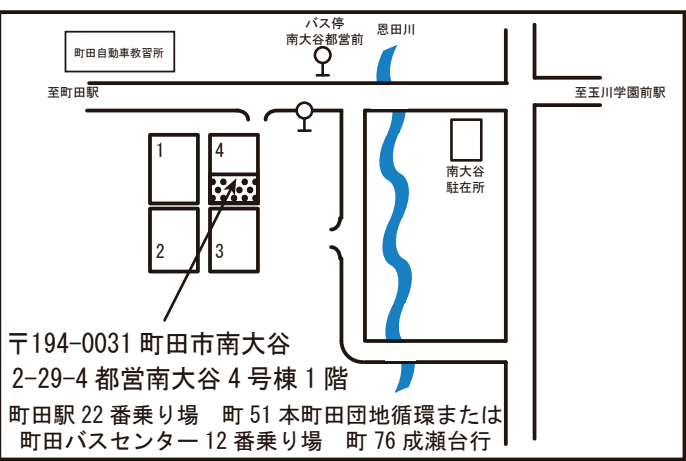

おやくそく

☆はじめて児童館にきた人は、利用カードを作ります。
次回からは、そのカードを受付で見せてください。
☆一度家に帰って、お家の人に行先を伝えてから来館しましょう。
☆自転車は決められた場所にきちんと並べてカギをかけましょう。
☆大切なものは、持ってこないようにしましょう。
☆ゴミは各自責任をもって持ち帰りましょう。

ご案内

☆南大谷子どもクラブは0才から18才の子どもが、だれでも無料で遊べる場所です。ルールを守って、みんなと仲良く遊びましょう。
☆この施設には十分な駐車スペースがありませんので、お車でのご来館はご遠慮下さい。
☆また、団地敷地内での路上駐車も禁止となっております。
☆災害等の緊急時は原則として保護者のお迎えをお願いします。
児童館は保育施設ではありません。
未就学児は保護者同伴でお願いします。

予約の仕方

本人か保護者の方が電話または直接窓口へ指定のないものはその月の1日~企画の前日までの受付です。キャンセルの場合は早めにご連絡をお願いします。
受付時間：午前10:00~午後6:00

写真撮影について

活動の様子を撮影して、ホームページ等に使用させていただくことがあります。ご承諾いただけない方はお声がけください。

管理運営：NPO法人子育て・子育て支援 タグポート
開館時間：午前10:00~午後6:00
休館日：日曜 祝日 年末年始(12月28日~1月4日)