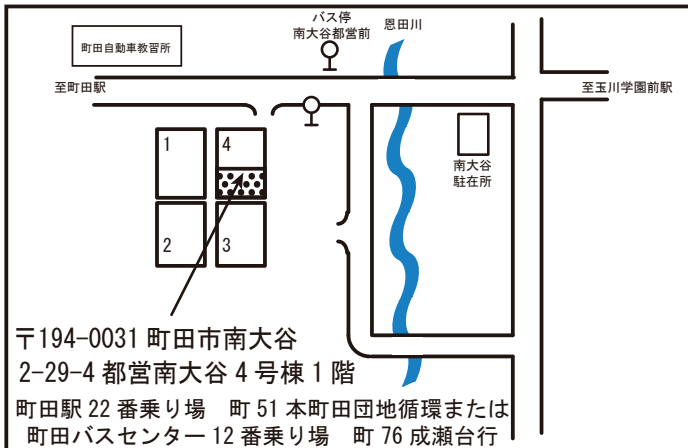

ご案内

- ☆南大谷子どもクラブは0才から18才の子どもが、だれでも無料で遊べる場所です。ルールを守って、みんなと仲良く遊びましょう。
- ☆この施設には十分な駐車スペースがありませんので、お車でのご来館はご遠慮下さい。
- ☆また、団地敷地内での路上駐車も禁止となっております。
- ☆災害等の緊急時は原則として保護者のお迎えをお願いします。
- 児童館は保育施設ではありません。
- 未就学児は保護者同伴でお願いします。

予約の仕方

本人か保護者の方が電話または直接窓口へ指定のないものはその月の1日～企画の前日までの受付です。キャンセルの場合は早めにご連絡をお願いします。

受付時間：午前10：00～午後6：00

写真撮影について

活動の様子を撮影して、ホームページ等に使用させていただくことがあります。ご承諾いただけない方はお声がけください。

〒194-0031 町田市南大谷
2-29-4 都営南大谷4号棟1階
町田駅22番乗り場 町51本町田団地循環または
町田バスセンター12番乗り場 町76成瀬台行
管理運営：NPO法人子育て・子育て支援 タグポート
開館時間：午前10：00～午後6：00
休館日：日曜 祝日 年末年始（12月28日～1月4日）

チャレンジチャレンジ
「将棋」88ホール
5/1~29(木) 午後4時~5時
将棋のコマを使って遊んでみよう!
小学生以上

将棋広場
5/23(金) 88ホール
午後4時~5時
楽しく対局しよう。初心者も大歓迎!
小学生以上

工作ばんぱん
5/14(水) 自由工作
28(水) プラコップコースター
午後4時~5時
小学生以上(幼児も可)

子ども相談室
5/24(土) 相談日以外でも
午後1時~3時 大受けします。
〈随時予約受付〉 予約の上お気軽に
お問い合わせ下さい。
保護者