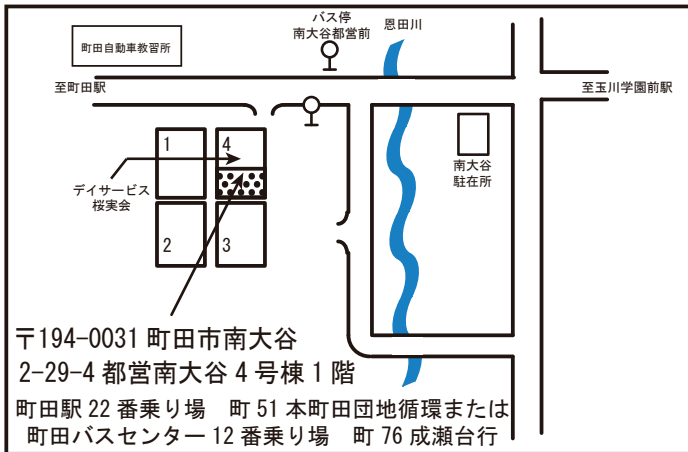

ご案内

- ☆南大谷子どもクラブは0才から18才の子どもが、だれでも無料で遊べる場所です。ルールを守って、みんなと仲良く遊びましょう。
- ☆この施設には十分な駐車スペースがありませんので、お車でのご来館はご遠慮下さい。
- ☆また、団地敷地内での路上駐車も禁止となっております。
- ☆災害等の緊急時は原則として保護者のお迎えをお願いします。
- 児童館は保育施設ではありません。
- 未就学児は保護者同伴でお願いします。

予約の仕方

本人か保護者の方が電話または直接窓口へ指定のないものはその月の1日～企画の前日までの受付です。キャンセルの場合は早めにご連絡をお願いします。

受付時間：午前10：00～午後6：00

写真撮影について

活動の様子を撮影して、ホームページ等に使用させていただくことがあります。ご承諾いただけない方はお声がけください。

〒194-0031 町田市南大谷
2-29-4 都営南大谷4号棟1階
町田駅22番乗り場 町51本町田団地循環または町田バスセンター12番乗り場 町76成瀬台行
管理運営：NPO法人子育て・子育て支援 タグポート
開館時間：午前10：00～午後6：00
休館日：日曜 祝日 年末年始（12月28日～1月4日）