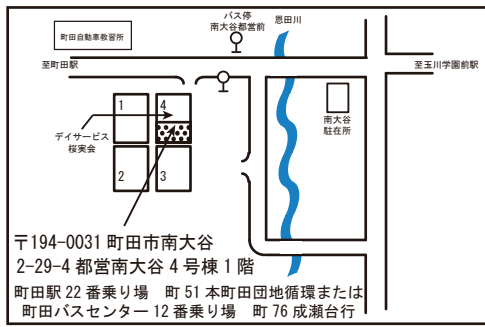

ご案内

☆南大谷子どもクラブは0才から18才の子どものが、だれでも無料で遊べるところです。ルールを守って、みんなと仲良く遊びましょう。
 ☆この施設には十分な駐車スペースがありませんので、お車でのご来館はご遠慮下さい。
 ☆また、団地敷地内での路上駐車も禁止となっております。
 ☆災害等の緊急時は原則として保護者のお迎えをお願いします。
 児童館は保育施設ではありません。
 未就学児は保護者同伴でお願いします。

予約の仕方

本人が保護者の方が電話または直接窓口へ指定のないものはその月の1日～企画の前日までの受付です。キャンセルの場合は早めにご連絡をお願いします。
 受付時間：午前10：00～午後6：00

写真撮影について

活動の様子を撮影して、ホームページ等に使用させていただくことがあります。ご承諾いただけない方はお声がけください。

〒194-0031 町田市南大谷
 2-29-4 都営南大谷4号棟1階
 町田駅 22番乗り場 町51本町団地循環または
 町田バスセンター 12番乗り場 町76成瀬台行

管理運営：NPO法人子育て・子育て支援 タグポート
 開館時間：午前10：00～午後6：00
 休館日：日曜 祝日 年末年始（12月28日～1月4日）

こころも合同企画/MOZOMO
ドッチビー大会
 3/27(木) みんなでドッチビーを
 午後2時～4時 楽しみ！
 ○小学生以上・定員20名(3/1予約優先)
 チャレンジ！チャレンジ 88ホール
 ディスクドッチ 3/4～25(火・木)
 大会に向けて練習しよう！ 午後4時～5時
 小学生以上
ホッポタイム 88ホール
 3/8(土) みんなでホッポを楽しもう！
 午後2時～3時 ○どなたでも
百人一首大会 88ホール
 3/15(土) 百人一首の好きな人
 集まれ！対戦して
 午前10時30分 自分の腕を試そう！
 ～12時30分
 ○小学生以上・定員10名(3/1予約優先)
 大人の参加大歓迎！
**子どもことば
 なんでも
 相談室**
 相談日以外でも
 お受けします。
 ご予約の上、
 お気軽においで
 下さい。保護者
 3/29(土) 随時予約受付
 午後1時～3時