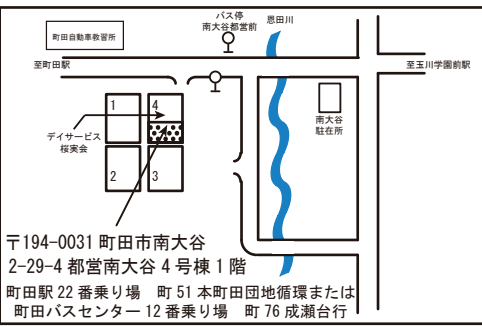

ご案内

☆南大谷子どもクラブは0才から18才の子どものが、だれでも
 無料で遊べる場所です。ルールを守って、みんなと仲良く
 遊びましょう。
 ☆この施設には十分な駐車スペースがありませんので、
 お車でのご来館はご遠慮下さい。
 ☆また、団地敷地内での路上駐車も禁止となっております。
 ☆災害等の緊急時は原則として保護者のお迎えをお願いします。
児童館は保育施設ではありません。
未就学児は保護者同伴でお願いします。

予約の仕方

本人が保護者の方が電話または直接窓口へ
 指定のないものはその月の1日~企画の前日までの受付です。
 キャンセルの場合は早めにご連絡をお願いします。
 受付時間：午前10:00~午後6:00

写真撮影について

活動の様子を撮影して、ホームページ等に使わせていただく
 ことがあります。ご承諾いただけない方はお声がけください。

管理運営：NPO法人子育て・子育て支援 タグポート
 開館時間：午前10:00~午後6:00
 休館日：日曜 祝日 年末年始(12月28日~1月4日)