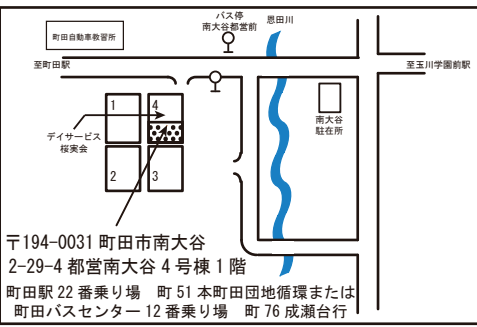

ご案内

☆南大谷子どもクラブは0才から18才の子どものが、だれでも無料で遊べるところです。ルールを守って、みんなと仲良く遊びましょう。
☆この施設には十分な駐車スペースがありませんので、お車でのご来館はご遠慮下さい。
☆また、団地敷地内での路上駐車も禁止となっております。
☆災害等の緊急時は原則として保護者のお迎えをお願いします。
児童館は保育施設ではありません。
未就学児は保護者同伴でお願いします。

予約の仕方

本人が保護者の方が電話または直接窓口へ指定のないものはその月の1日~企画の前日までの受付です。キャンセルの場合は早めにご連絡をお願いします。
受付時間：午前10：00~午後6：00

写真撮影について

活動の様子を撮影して、ホームページ等に使用させていただくことがあります。ご承諾いただけない方はお声がけください。

管理運営：NPO法人子育て・子育て支援 タグポート
開館時間：午前10：00~午後6：00
休館日：日曜 祝日 年末年始（12月28日~1月4日）

2025年 南大谷子どもクラブ 予定表 1月

042-739-6791
HP イスタグラム
<http://www.korokorojidoukan.com>

電車でゴロゴロ!

1/18(土) 8ホール
午後2時~5時
電車が女子きな人集まれ! ホールのばいに線路をつなげてみんなで遊ぼう!
おとなども

「今年巳年!」

1/9(木) 8ホール
午後2時30分~3時30分
小学生以上
(幼児も可)

将棋広場

1/24(金) 8ホール
午後4時~5時30分
小学生以上
楽しく対局しよう。初心者も大歓迎!