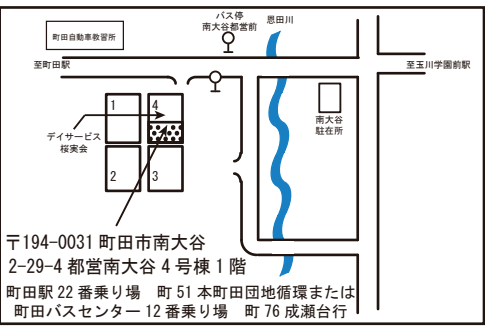

**工作ばいばい**  
 12/11(水) プラバン  
 25(水) お正月壁飾り  
 午後4時~5時 ○小学生以上(幼児も可)

**子どものことなんでも相談室**  
 12/21(土) 相談日以外でも  
 お受けします。  
 予約の上、お気軽に  
 においで下さい。

**おやくそく**  
 ☆はじめて児童館にきた人は、利用カードを作ります。  
 次回からは、そのカードを受付で見せてください。  
 ☆一度家に帰って、お家の人に行先を伝えてから来館しましょう。  
 ☆自転車は決められた場所にきちんと並べてカギをかけましょう。  
 ☆大切なものは、持ってこないようにしましょう。  
 ☆ゴミは各自責任をもって持ち帰りましょう。

**ご案内**  
 ☆南大谷子どもクラブは0才から18才の子どものが、だれでも  
 無料で遊べる場所です。ルールを守って、みんなと仲良く  
 遊びましょう。  
 ☆この施設には十分な駐車スペースがありませんので、  
 お車でのご来館はご遠慮下さい。  
 ☆また、団地敷地内での路上駐車も禁止となっております。  
 ☆災害等の緊急時は原則として保護者のお迎えをお願いします。  
**児童館は保育施設ではありません。**  
**未就学児は保護者同伴でお願いします。**

**予約の仕方**  
 本人か保護者の方が電話または直接窓口へ  
 指定のないものはその月の1日~企画の前日までの受付です。  
 キャンセルの場合は早めにご連絡をお願いします。  
 受付時間：午前10：00~午後6：00

**写真撮影について**  
 活動の様子を撮影して、ホームページ等に使わせていただく  
 ことがあります。ご承諾いただけない方はお声がけください。

管理運営：NPO法人子育て・子育て支援 タグポート  
 開館時間：午前10：00~午後6：00  
 休館日：日曜 祝日 年末年始(12月28日~1月4日)