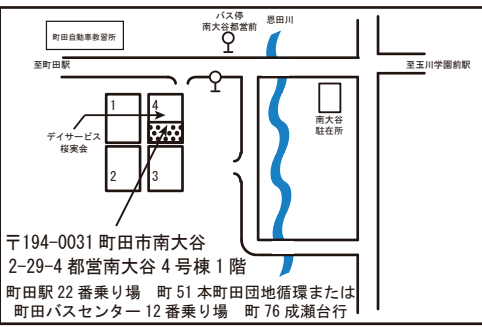

### ご案内

☆南大谷子どもクラブは0才から18才の子どものが、だれでも無料で遊べる場所です。ルールを守って、みんなと仲良く遊びましょう。  
☆この施設には十分な駐車スペースがありませんので、お車でのご来館はご遠慮下さい。  
☆また、団地敷地内での路上駐車も禁止となっております。  
☆災害等の緊急時は原則として保護者のお迎えをお願いします。  
**児童館は保育施設ではありません。**  
**未就学児は保護者同伴でお願いします。**

### 写真撮影について

活動の様子を撮影して、ホームページ等に使用させていただくことがあります。ご承諾いただけない方はお声がけください。

管理運営：NPO法人子育て・子育て支援 タグポート  
開館時間：午前10:00~午後6:00  
休館日：日曜 祝日 年末年始 (12月28日~1月4日)