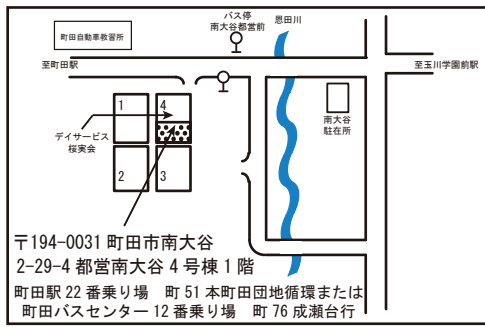

ご案内

☆南大谷子どもクラブは0才から18才の子どものが、だれでも無料で遊べる場所です。ルールを守って、みんなと仲良く遊びましょう。
 ☆この施設には十分な駐車スペースがありませんので、お車でのご来館はご遠慮下さい。
 ☆また、団地敷地内での路上駐車も禁止となっております。
 ☆災害等の緊急時は原則として保護者のお迎えをお願いします。
児童館は保育施設ではありません。
未就学児は保護者同伴でお願いします。

予約の仕方

本人か保護者の方が電話または直接窓口へ指定のないものはその月の1日～企画の前日までの受付です。キャンセルの場合は早めにご連絡をお願いします。
 受付時間：午前10：00～午後6：00

写真撮影について

活動の様子を撮影して、ホームページ等に使用させていただくことがあります。ご承諾いただけない方はお声がけください。

〒194-0031 町田市南大谷
 2-29-4 都営南大谷4号棟1階
 町田駅 22番乗り場 町51本町団地循環または
 町田バスセンター 12番乗り場 町76成瀬台行

管理運営：NPO法人子育て・育ち支援 タグポート
 開館時間：午前10：00～午後6：00
 休館日：日曜 祝日 年末年始（12月28日～1月4日）

出張子育てひろば
ハッピーキッズ
なるせ!
 10/28(月) 成瀬コミュニティセンター
 午前10時～11時30分
 自由遊びや3れあい遊び、
 工作など、乳幼児と保護者
 定員先着20組(現地集合)

キッズチャンネル
ラクロス
 10/1～31(火)・(木) 午後4時～5時
 小学生以上