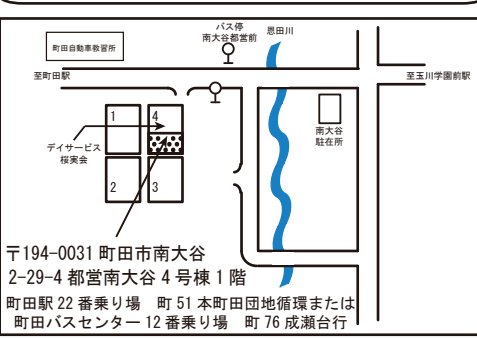

**ホリデイタイム**  
 9/14(土) 午後2時~3時  
 みんなでポッチを  
 楽しもう!  
 おじいちゃん、おばあちゃんも  
 一緒に楽しもう!

**子どものとくにも相談室**  
 9/28(土) 午後1時~3時  
 相談日以外でも  
 お受けします。  
 ご予約の上お気軽  
 においで下さい。  
 随時予約受付  
 保護者

**おやくそく**  
 ☆はじめて児童館にきた人は、利用カードを作ります。  
 次回からは、そのカードを受付で見せてください。  
 ☆一度家に帰って、お家の人に行先を伝えてから来館しましょう。  
 ☆自転車は決められた場所にきちんと並べてカギをかけましょう。  
 ☆大切なものは、持ってこないようにしましょう。  
 ☆ゴミは各自責任をもって持ち帰りましょう。

**ご案内**  
 ☆南大谷子どもクラブは0才から18才の子どもの、だれでも無料で遊べるところです。ルールを守って、みんなと仲良く遊びましょう。  
 ☆この施設には十分な駐車スペースがありませんので、お車でのご来館はご遠慮下さい。  
 ☆また、団地敷地内での路上駐車も禁止となっております。  
 ☆災害等の緊急時は原則として保護者のお迎えをお願いします。  
**児童館は保育施設ではありません。**  
**未就学児は保護者同伴でお願いします。**

**予約の仕方**  
 本人が保護者の方が電話または直接窓口へ指定のないものはその月の1日~企画の前日までの受付です。  
 キャンセルの場合は早めにご連絡をお願いします。  
 受付時間：午前10:00~午後6:00

**写真撮影について**  
 活動の様子を撮影して、ホームページ等に使用させていただくことがあります。ご承諾いただけない方はお声がけください。

管理運営：NPO法人子育て・育ち支援 タグポート  
 開館時間：午前10:00~午後6:00  
 休館日：日曜 祝日 年末年始(12月28日~1月4日)