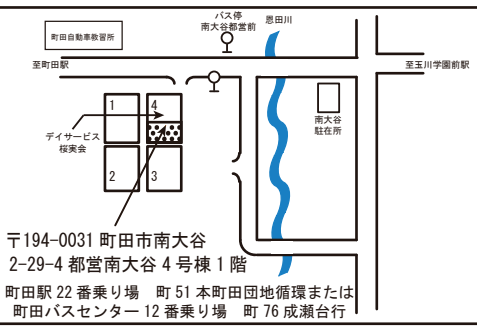

おやくそく

☆はじめて児童館にきた人は、利用カードを作ります。
 次回からは、そのカードを受付で見せてください。
 ☆一度家に帰って、お家の人に行先を伝えてから来館しましょう。
 ☆自転車は決められた場所にきちんと並べてカギをかけましょう。
 ☆大切なものは、持ってこないようにしましょう。
 ☆ゴミは各自責任をもって持ち帰りましょう。

ご案内

☆南大谷子どもクラブは0才から18才の子どもが、だれでも無料で遊べる場所です。ルールを守って、みんなと仲良く遊びましょう。
 ☆この施設には十分な駐車スペースがありませんので、お車でのご来館はご遠慮下さい。
 ☆また、団地敷地内での路上駐車も禁止となっております。
 ☆災害等の緊急時は原則として保護者のお迎えをお願いします。
児童館は保育施設ではありません。
未就学児は保護者同伴でお願いします。

予約の仕方

本人が保護者の方が電話または直接窓口へ指定のないものはその月の1日~企画の前日までの受付です。キャンセルの場合は早めにご連絡をお願いします。
 受付時間：午前10:00~午後6:00

写真撮影について

活動の様子を撮影して、ホームページ等に使わせていただくことがあります。ご承諾いただけない方はお声がけください。

〒194-0031 町田市南大谷
 2-29-4 都営南大谷4号棟1階
 町田駅 22番乗り場 町51本町田団地循環または
 町田バスセンター 12番乗り場 町76成瀬台行

管理運営：NPO法人子育て・子育て支援 タグポート
 開館時間：午前10:00~午後6:00
 休館日：日曜 祝日 年末年始(12月28日~1月4日)

2024 南大谷子どもクラブ 予定表 7・8月

☎042-739-6791

<http://www.korokorojidooukan.com>

おもちゃ病院

7/6(土) 8ホール
 受付: 午前10時~午後2時
 診療時間: 午前10時~午後4時
 ドクターがみなのおもちゃを直します。部品以外は無料です。おんた