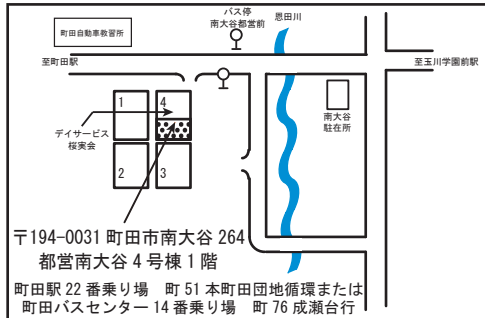

- ☆はじめて児童館にきた人は、利用カードを作ります。
- 次回からは、そのカードを受付で見せてください。
- ☆一度家に帰って、お家の人に先行を伝えてから来館しましょう。
- ☆自転車は決められた場所にきちんと並べてカギをかけましょう。
- ☆大切なものは、持っていないようにしましょう。
- ☆ゴミは各自責任をもって持ち帰りましょう。

ご案内

- ☆南大谷子どもクラブは0才から18才の子どもの、だれでも無料で遊べる場所です。ルールを守って、みんなと仲良く遊びましょう。
- ☆この施設には十分な駐車スペースがありませんので、お車でのご来館はご遠慮下さい。
- ☆また、団地敷地内での路上駐車も禁止となっております。
- ☆災害等の緊急時は原則として保護者のお迎えをお願いします。

児童館は保育施設ではありません。
未就学児は保護者同伴でお願いします。

予約の仕方

本人が保護者の方が電話または直接窓口へ指定のないものはその月の1日~企画の前日までの受付です。キャンセルの場合は早めにご連絡をお願いします。

受付時間：午前10：00~午後6：00

管理運営：NPO 法人子育て・子育て支援 タグポート
開館時間：午前10：00~午後6：00
休館日：日曜 祝日
年末年始 (12月28日~1月4日)