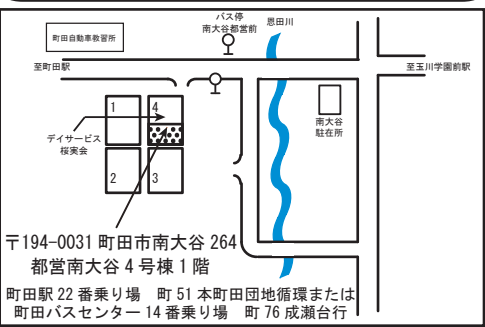

おやくそく

☆はじめて児童館にきた人は、利用カードを作ります。
次回からは、そのカードを受付で見せてください。
☆一度家に帰って、お家の人に行先を伝えてから来館しましょう。
☆自転車は決められた場所にきちんと並べてカギをかけましょう。
☆大切なものは、持ってこないようにしましょう。
☆ゴミは各自責任をもって持ち帰りましょう。

ご案内

☆南大谷子どもクラブは0才から18才の子どもが、だれでも無料で遊べる場所です。ルールを守って、みんなと仲良く遊びましょう。
☆この施設には十分な駐車スペースがありませんので、お車でのご来館はご遠慮下さい。
☆また、団地敷地内での路上駐車も禁止となっております。
☆災害等の緊急時は原則として保護者のお迎えをお願いします。

児童館は保育施設ではありません。
未就学児は保護者同伴でお願いします。

予約の仕方

本人が保護者の方が電話または直接窓口へ指定のないものはその月の1日~企画の前日までの受付です。
キャンセルの場合は早めにご連絡をお願いします。

受付時間：午前10：00~午後6：00

管理運営：NPO法人子育て・子育て支援 タグポート

開館時間：午前10：00~午後6：00
休館日：日曜 祝日
年末年始（12月28日~1月4日）

11月

お楽しみ会

2020年 南大谷子どもクラブ 予定表

☎042-739-6791

<http://www.korokorojidoukan.com>

わくわく☆テント

毎週(月) 8ホール 午後4時~5時
(23日はお休み)

からだを動かして遊ぼう!
小学生以上