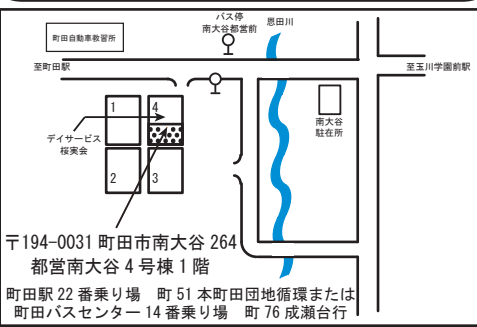

おやくそく

☆はじめて児童館にきた人は、利用カードを作ります。
次回からは、そのカードを受付で見せてください。
☆一度家に帰って、お家の人に行先を伝えてから来館しましょう。
☆自転車は決められた場所にきちんと並べてカギをかけましょう。
☆大切なものは、持ってこないようにしましょう。
☆ゴミは各自責任をもって持ち帰りましょう。

ご案内

☆南大谷子どもクラブは0才から18才の子どもの、だれでも無料で遊べる場所です。ルールを守って、みんなと仲良く遊びましょう。
☆この施設には十分な駐車スペースがありませんので、お車でのご来館はご遠慮下さい。
☆また、団地敷地内での路上駐車も禁止となっております。
☆災害等の緊急時は原則として保護者のお迎えをお願いします。

児童館は保育施設ではありません。
未就学児は保護者同伴でお願いします。

予約の仕方

本人が保護者の方が電話または直接窓口へ指定のないものはその月の1日~企画の前日までの受付です。
キャンセルの場合は早めにご連絡をお願いします。

受付時間：午前10：00~午後6：00

管理運営：NPO 法人子育て・子育て支援 タグポート
開館時間：午前10：00~午後6：00
休館日：日曜 祝日
年末年始 (12月28日~1月4日)

2020年 南大谷子どもクラブ 予定表 10月

☎042-739-6791
<http://www.korokorojidoukan.com>

チャレンジ・チャンピオン

「竹馬」園庭
10/1~29(火)・(木) 午後4時~5時
竹馬にチャレンジしてみよう!
小学生以上

おはなしたあに

10/15(木) 8ホール
午後1時~1時30分
手遊び 絵本の読み聞かせ
など楽しいお話の部屋へどうぞ
乳幼児と保護者

MO?も?ハロウィン