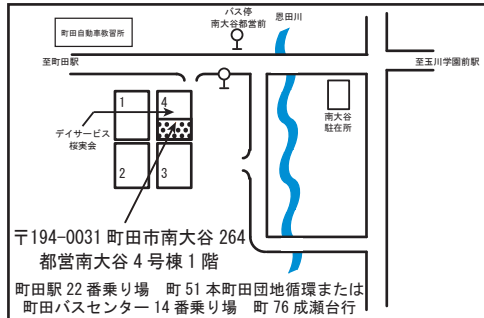

おやくそく

- ☆はじめて児童館にきた人は、利用カードを作ります。
- 次回からは、そのカードを受付で見せてください。
- ☆一度家に帰って、お家の人に先行を伝えてから来館しましょう。
- ☆自転車は決められた場所にきちんと並べてカギをかけましょう。
- ☆大切なものは、持ってこないようにしましょう。
- ☆ゴミは各自責任をもって持ち帰りましょう。

ご案内

- ☆南大谷子どもクラブは0才から18才の子どもが、だれでも無料で遊べるところです。ルールを守って、みんなと仲良く遊びましょう。
- ☆この施設には十分な駐車スペースがありませんので、お車でのご来館はご遠慮下さい。
- ☆また、団地敷地内での路上駐車も禁止となっております。
- ☆災害等の緊急時は原則として保護者のお迎えをお願いします。

児童館は保育施設ではありません。  
未就学児は保護者同伴でお願いします。

予約の仕方

本人か保護者の方が電話または直接窓口へ指定のないものはその月の1日～企画の前日までの受付です。キャンセルの場合は早めにご連絡をお願いします。

受付時間：午前10：00～午後6：00

管理運営：NPO 法人子育て・子育て支援 タグポート

開館時間：午前10：00～午後6：00

休館日：日曜 祝日

年末年始（12月28日～1月4日）

**ちっちゃな遊ばし局：おはなしなかに**  
6/17(月) 乳幼児向けの  
おはなし会 午後1時30分  
~11時30分 乳幼児と  
保護者 88ホール