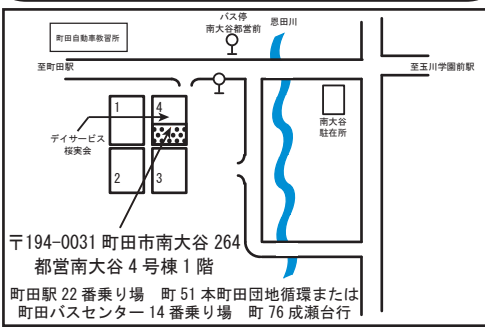

**おやくそく**

☆はじめて児童館にきた人は、利用カードを作ります。  
 次回からは、そのカードを受付で見せてください。  
 ☆一度家に帰って、お家の人に行先を伝えてから来館しましょう。  
 ☆自転車は決められた場所にきちんと並べてカギをかけましょう。  
 ☆大切なものは、持ってこないようにしましょう。  
 ☆ゴミは各自責任をもって持ち帰りましょう。

**ご案内**

☆南大谷子どもクラブは0才から18才の子どもが、だれでも無料で遊べる場所です。ルールを守って、みんなと仲良く遊びましょう。  
 ☆この施設には十分な駐車スペースがありませんので、お車でのご来館はご遠慮下さい。  
 ☆また、団地敷地内での路上駐車も禁止となっております。  
 ☆災害等の緊急時は原則として保護者のお迎えをお願いします。

児童館は保育施設ではありません。  
 未就学児は保護者同伴でお願いします。

**予約の仕方**

本人が保護者の方が電話または直接窓口へ指定のないものはその月の1日～企画の前日までの受付です。  
 キャンセルの場合は早めにご連絡をお願いします。

受付時間：午前10：00～午後6：00

管理運営：NPO 法人子育て・子育て支援 タグポート  
 開館時間：午前10：00～午後6：00  
 休館日：日曜 祝日  
 年末年始 (12月28日～1月4日)