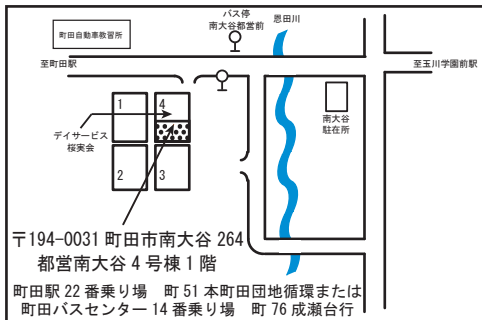

おやくそく

- ☆はじめて児童館にきた人は、利用カードを作ります。
- 次回からは、そのカードを受付で見せてください。
- ☆一度家に帰って、お家の人に先行を伝えてから来館しましょう。
- ☆自転車は決められた場所にきちんと並べてカギをかけましょう。
- ☆大切なものは、持ってこないようにしましょう。
- ☆ゴミは各自責任をもって持ち帰りましょう。

ご案内

- ☆南大谷子どもクラブは0才から18才の子どもが、だれでも無料で遊べる場所です。ルールを守って、みんなと仲良く遊びましょう。
- ☆この施設には十分な駐車スペースがありませんので、お車でのご来館はご遠慮下さい。
- ☆また、団地敷地内での路上駐車も禁止となっております。
- ☆災害等の緊急時は原則として保護者のお迎えをお願いします。

児童館は保育施設ではありません。
 未就学児は保護者同伴でお願いします。

予約の仕方

本人か保護者の方が電話または直接窓口へ
 指定のないものはその月の1日～企画の前日までの受付です。
 キャンセルの場合は早めにご連絡をお願いします。

受付時間：午前10：00～午後6：00

管理運営：NPO法人子育て・子育て支援 タクポート

開館時間：午前10：00～午後6：00

休館日：日曜 祝日

年末年始（12月28日～1月4日）