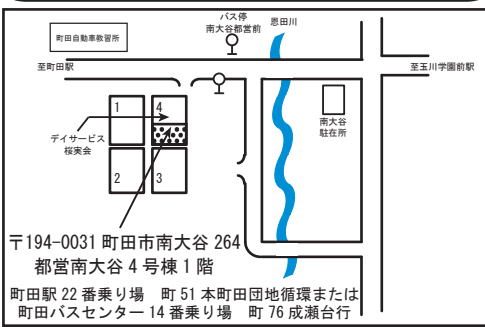

「大富豪」 88ホール
11/1~29(火)(木) 午後4時~5時
12/21にこころ児童館との大会をやるよ!かえはろう! 小学生以上

工作ばんばん 88ホール
11/14(水) 自由工作
28(水) アスコアのクリスマスオーナメント
どちらも 午後4時~5時
小学生以上(幼児も可)

「おやが親たすすす」
「おやむし親子」
11/1(木) 88ホール
午後2時30分~3時30分
小学生以上(幼児も可)
子どものこと、なんでも相談室
11/17(土) 相談日以外でもお受けします。
午後1時~3時 ご予約の上、お気軽に
(随時予約受付)おいで下さい。
保護者

おやくそく
☆はじめて児童館にきた人は、利用カードを作ります。
次回からは、そのカードを受付で見せてください。
☆一度家に帰って、お家の人に先行を伝えてから来館しましょう。
☆自転車は決められた場所にきちんと並べてカギをかけましょう。
☆大切なものは、持ってこないようにしましょう。
☆ゴミは各自責任をもって持ち帰りましょう。

ご案内
☆南大谷子どもクラブは0才から18才の子どもが、だれでも無料で遊べる場所です。ルールを守って、みんなと仲良く遊びましょう。
☆この施設には十分な駐車スペースがありませんので、お車でのご来館はご遠慮下さい。
☆また、団地敷地内での路上駐車も禁止となっております。
☆災害等の緊急時は原則として保護者のお迎えをお願いします。
児童館は保育施設ではありません。
未就学児は保護者同伴でお願いします。

予約の仕方
本人か保護者の方が電話または直接窓口へ指定のないものはその月の1日~企画の前日までの受付です。
キャンセルの場合は早めにご連絡をお願いします。
受付時間：午前10:00~午後6:00

管理運営：NPO 法人子育て・子育て支援 タグポート
開館時間：午前10:00~午後6:00
休館日：日曜 祝日
年末年始(12月28日~1月4日)