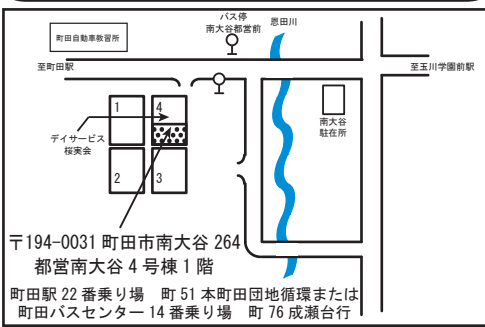

飛ルンジ!飛ンビホッ
「ハイパーヨーヨー」 88ホール
6/5~28(火)・(木)
 午後4時~5時 小学生以上

工作ばんばん 88ホール
6/13(水) 自由工作
27(水) わりばしてぼう
 午後4時~5時
 小学生以上(幼児も可)

おりがみだいすき!
「おたまじゃくしはカエルの子」 88ホール
6/7(木)
 午後2時30分~3時30分 小学生以上(幼児も可)

子どものこと、なんでも相談室
6/23(土) 相談日以外でもお受けします。ご予約の上、お気軽においで下さい。
 午後1時~3時
 <随時予約受付> 保護者

おやくそく
 ☆はじめて児童館にきた人は、利用カードを作ります。次回からは、そのカードを受付で見せてください。
 ☆一度家に帰って、お家の人に先行を伝えてから来館しましょう。
 ☆自転車は決められた場所にきちんと並べてカギをかけましょう。
 ☆大切なものは、持ってこないようにしましょう。
 ☆ゴミは各自責任をもって持ち帰りましょう。

ご案内
 ☆南大谷子どもクラブは0才から18才の子どもが、だれでも無料で遊べる場所です。ルールを守って、みんなと仲良く遊びましょう。
 ☆この施設には十分な駐車スペースがありませんので、お車でのご来館はご遠慮下さい。
 ☆また、団地敷地内での路上駐車も禁止となっております。
 ☆災害等の緊急時は原則として保護者のお迎えをお願いします。
 児童館は保育施設ではありません。
 未就学児は保護者同伴でお願いします。

予約の仕方
 本人か保護者の方が電話または直接窓口へ指定のないものはその月の1日~企画の前日までの受付です。キャンセルの場合は早めにご連絡をお願いします。
 受付時間：午前10:00~午後6:00

管理運営：NPO 法人子育て・子育て支援 タクポート
 開館時間：午前10:00~午後6:00
 休館日：日曜 祝日
 年末年始 (12月28日~1月4日)

2018年 南大谷子どもクラブ 6月 予定表

南大谷子どもクラブの愛称(ニックネーム)募集!
 南大谷小・町六小・南大谷子どもクラブ ころころ児童館にポストがあるよ!
 付けたい愛称(ニックネーム)を紙に書いて入れてね!
 <募集期間> 5月1日(火)~7月21日(土)
☎042-739-6791
<http://www.korokorojidoukan.com>

ちっちゃなお話し箱 88集会室
6/18(月) 乳幼児向けの おはなし会
 午前11時~11時30分 乳幼児とその保護者
おはなしなあと 88ホール
6/21(木) 手遊び 絵本の読み聞かせなど 楽しいお話の部屋へどうぞ!
 午後1時30分~2時 乳幼児とその保護者