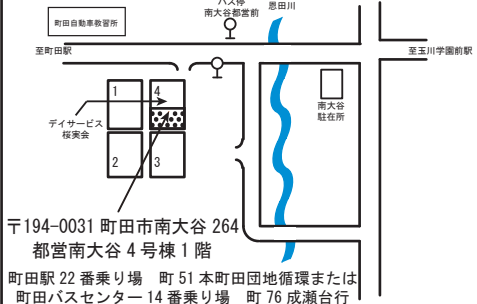

お正月遊び! ※ホール
小学生以上(幼児も可)
1/19(金) 午後4時~5時

将棋広場 ※集会室
1/26(金) 楽しく対局しよう。
午後4時~5時30分
初心者も大歓迎!
小学生以上

工作ばんばん ※ホール
①1/24(水) 自由工作
②31(水) ボトルキャップヨーヨー
①②どちらも午後4時~5時
児童館にある材料を使って、みんなで楽しく工作しよう!
小学生以上(幼児も可)

わくわくランド ※ホール
①1/15(月) ①~③おはな
②22(月) 午後4時~5時
③29(月) 小学生以上
からだを動かしてあそぼう!

子どものこと、なんでも相談室
1/27(土) 相談日以外でもお受けします。ご予約の上、お気軽にきて下さい。保護者
午後1時~3時(随時予約受付)

おやくそく
☆はじめて児童館にきた人は、利用カードを作ります。
次回からは、そのカードを受付で見せてください。
☆一度家に帰って、お家の人に先行を伝えてから来館しましょう。
☆自転車は決められた場所にきちんと並べてカギをかけましょう。
☆大切なものは、持ってこないようにしましょう。
☆ゴミは各自責任をもって持ち帰りましょう。

ご案内
☆南大谷子どもクラブは0才から18才の子どもが、だれでも無料で遊べる場所です。ルールを守って、みんなと仲良く遊びましょう。
☆この施設には十分な駐車スペースがありませんので、お車のご来館はご遠慮下さい。
☆また、団地敷地内での路上駐車も禁止となっております。
☆災害等の緊急時は原則として保護者のお迎えをお願いします。
児童館は保育施設ではありません。
未就学児は保護者同伴でお願いします。

予約の仕方
本人か保護者の方が電話または直接窓口へ指定のないものはその月の1日~企画の前日までの受付です。
キャンセルの場合は早めにご連絡をお願いします。
受付時間：午前10:00~午後6:00

管理運営：NPO 法人子育て・子育て支援 タグポート
開館時間：午前10:00~午後6:00
休館日：日曜 祝日
年末年始(12月28日~1月4日)