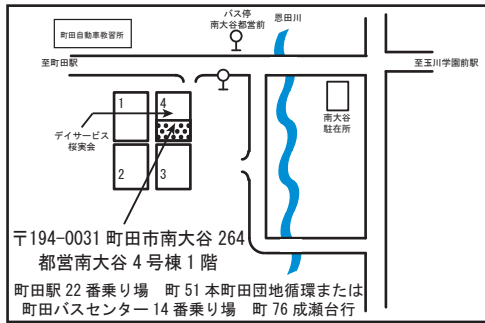

ご案内

☆南大谷子どもクラブは0才から18才の子どもが、だれでも無料で遊べるところです。ルールを守って、みんなと仲良く遊びましょう。
☆この施設には十分な駐車スペースがありませんので、お車でのご来館はご遠慮下さい。
☆また、団地敷地内での路上駐車も禁止となっております。
☆災害等の緊急時は原則として保護者のお迎えをお願いします。

児童館は保育施設ではありません。
未就学児は保護者同伴でお願いします。

予約の仕方

本人か保護者の方が電話または直接窓口へ指定のないものはその月の1日~企画の前日までの受付です。
キャンセルの場合は早めにご連絡をお願いします。

受付時間：午前10：00~午後6：00

管理運営：NPO 法人子育て・子育て支援 タグポート

開館時間：午前10：00~午後6：00

休館日：日曜 祝日

年末年始（12月28日~1月4日）

2017年 南大谷子どもクラブ 10月 予定表

☎042-739-6791