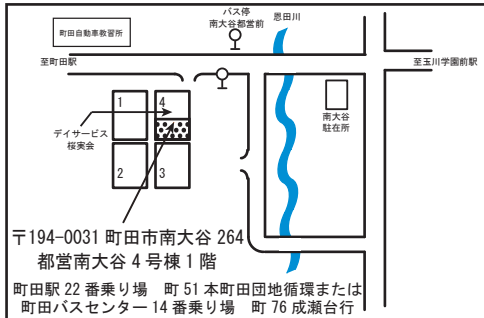

子どものこと、なんでも相談室

6/24(土) 相談日以外でもお受けします。
ご予約の上、お気軽においで下さい。
午後1時~3時 保護者 (随時予約受付)

おやくそく

- ☆はじめて児童館にきた人は、利用カードを作ります。
- 次回からは、そのカードを受付で見せてください。
- ☆一度家に帰って、お家の人に行先を伝えてから来館しましょう。
- ☆自転車は決められた場所にきちんと並べてカギをかけましょう。
- ☆大切なものは、持ってこないようにしましょう。
- ☆ゴミは各自責任をもって持ち帰りましょう。

ご案内

- ☆南大谷子どもクラブは0才から18才の子どもが、だれでも無料で遊べる場所です。ルールを守って、みんなと仲良く遊びましょう。
- ☆この施設には十分な駐車スペースがありませんので、お車でのご来館はご遠慮下さい。
- ☆また、団地敷地内での路上駐車も禁止となっております。
- ☆災害等の緊急時は原則として保護者のお迎えをお願いします。

児童館は保育施設ではありません。
未就学児は保護者同伴でお願いします。

予約の仕方

本人が保護者の方が電話または直接窓口へ指定のないものはその月の1日~企画の前日までの受付です。
キャンセルの場合は早めにご連絡をお願いします。
受付時間: 午前10:00~午後6:00

管理運営: NPO法人子育て・子育て支援 タクポート

開館時間: 午前10:00~午後6:00

休館日: 日曜 祝日

年末年始 (12月28日~1月4日)

2017年 南大谷子どもクラブ 6月 予定表

☎042-739-6791